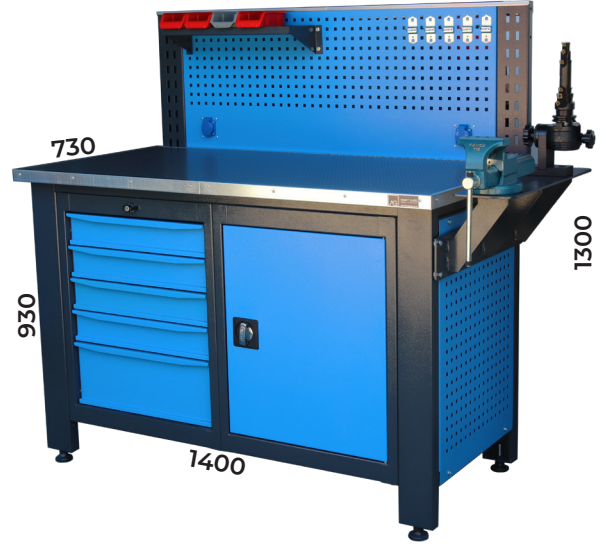

Ürün Kodu : **CT 7210**

**Çalışma Tezgahı 10 Çekmeceli Ve 1 Kapaklı
Kısa Panolu Pano (850 * 1910)**

RAL 3000

RAL 7016

RAL 5015

Ürün Kodu : **CT 7215**

**Çalışma Tezgahı 5 Çekmeceli Ve 1 Kapaklı
Kısa Panolu (Pano 370 * 1340)**