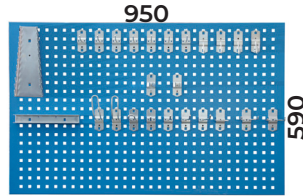

Ürün Kodu : **PN 200**

**Takım Asma Panosu
25 Adetlik Set**