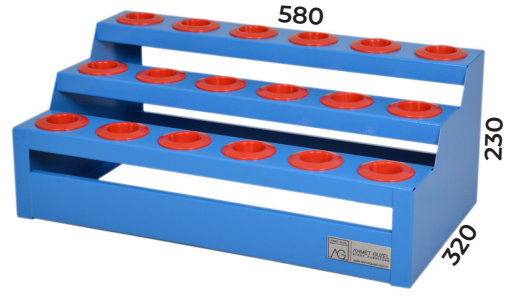

 RAL 7016

 RAL 5015

Ürün Kodu : **MTS 9424**

Mors Tutucu Takım Sehpası BT40 24 lü

RAL 3000

RAL 7016

RAL 5015

Ürün Kodu : **MTS 9418**