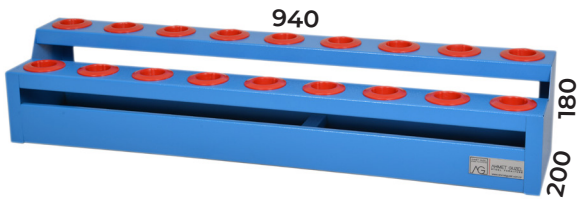

RAL 5015

Ürün Kodu : **MTS 9514.1**

Mors Tutucu Takım Sehpası BT50 14 lü

RAL 3000

RAL 7016

RAL 5015

Ürün Kodu : **MTS 9418.1**

Mors Tutucu Takım Sehpası BT40 18 li