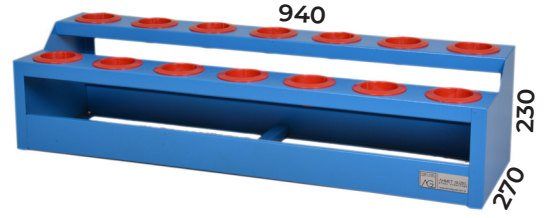

Ürün Kodu : **MTS 9514.1**

Mors Tutucu Takım Sehpası BT50 14 lü

RAL 3000

RAL 7016

RAL 5015