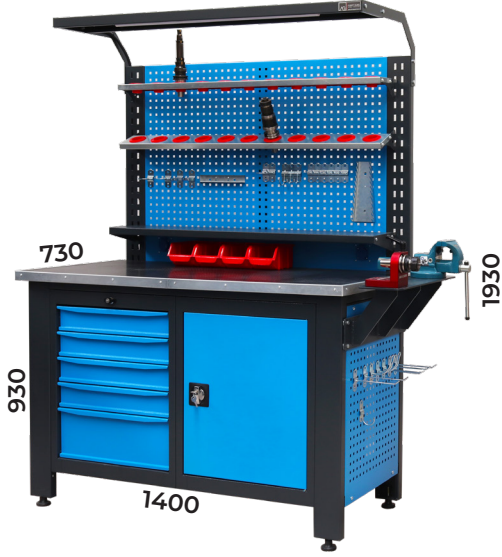

Ürün Kodu : **CT 7422**

Çalışma Tezgahı 5 Çekmeceli Ve 1 Kapaklı Mors Tutucu Takım Taşıma Raflı BT40 22 li (Pano 850 *1340)

RAL 3000

RAL 7016

RAL 5015