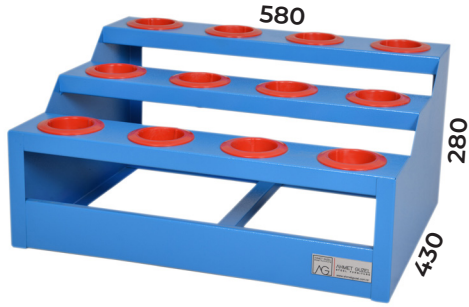

Mors Tutucu Takım Sehpası BT40 18 li

RAL 3000

RAL 7016

RAL 5015

Ürün Kodu : **MTS 9512**

Mors Tutucu Takım Sehpası BT50 12 li

RAL 3000

RAL 7016