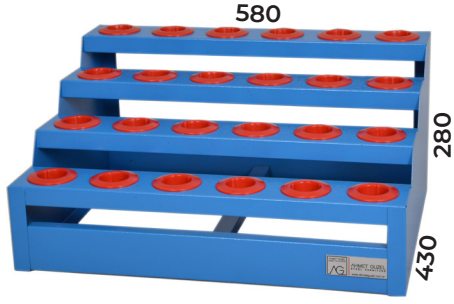

Ürün Kodu : **MTS 9424**

Mors Tutucu Takım Sehpası BT40 24 lü

RAL 3000

RAL 7016

RAL 5015